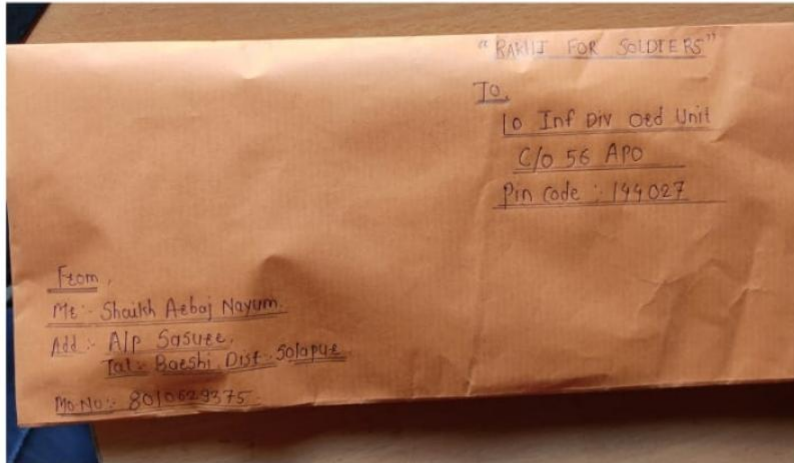

17 Aug
2021
—